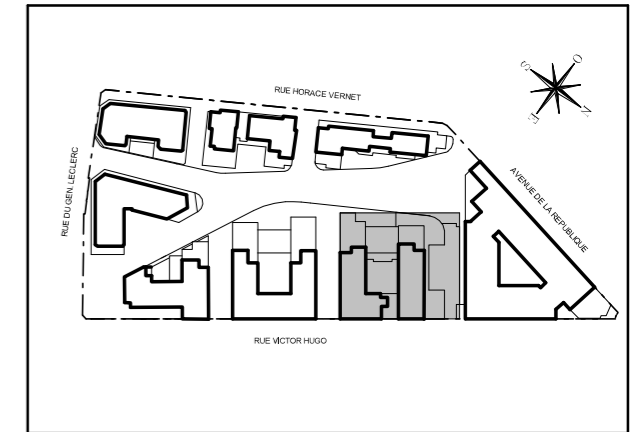

# ISSY CŒUR DE VILLE

92130 Issy-les-Moulineaux

## PLAN PARKING RESIDENCE CŒUR DE TOPAZE 4ème SOUS-SOL

### LEGENDE PARKING

- PLACE PARKING EQUIPABLE  
Munie de mesures conservatoires permettant l'installation ultérieure d'une borne de recharge électrique pour voiture
- PLACE PARKING PMR
- PLACE PARKING
- PLACE PARKING COMMANDEE
- PARKING SECURISE  
RESIDENCE CŒUR DE TOPAZE

DES MODIFICATIONS PEUVENT ETRE APPORTEES A CE PLAN EN FONCTION DES NECESSITES TECHNIQUES DE LA REALISATION, DES PASSAGES DE CANALISATIONS, DES RETOMBES DE POUTRES OU LE DIMENSIONNEMENT DE LA STRUCTURE SONT SUSCEPTIBLES D'IMPACTER CERTAINES PLACES DE PARKING.